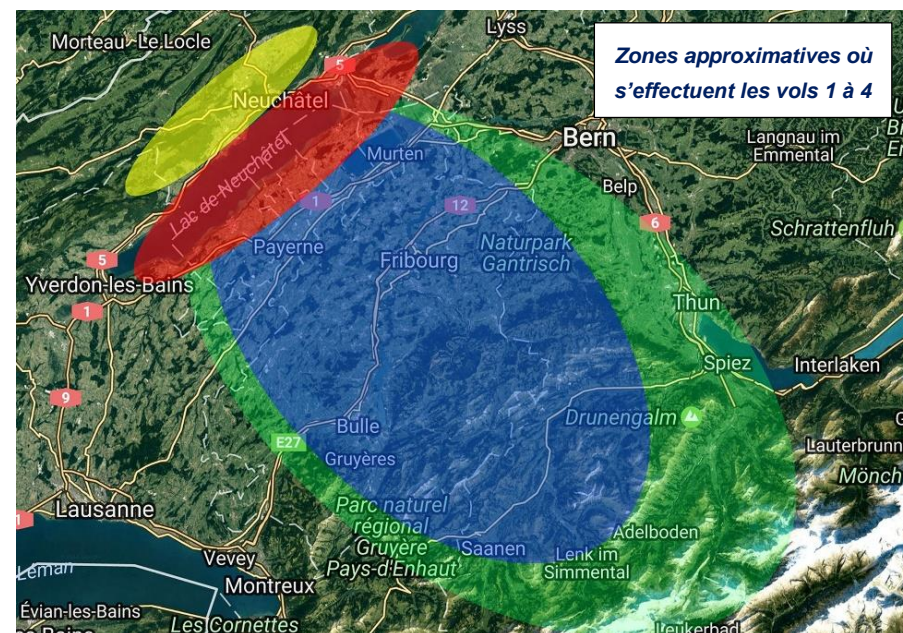

## Vols découverte

Neuchâtel – 3 Lacs – Préalpes – Alpes bernoises – A la carte

Contactez-nous sur place, par email ou téléphone pour faire votre réservation ou offrir ces vols en bon cadeau

Vol		Durée (environ)	Prix*
1	Canton de Neuchâtel	25 min.	CHF 180.00
2	3 Lacs	40 min.	CHF 270.00
3	Préalpes	60 min.	CHF 380.00
4	Alpes bernoises	75 min.	CHF 480.00
5	A la carte**	minimum 80 min.	CHF 6.40 / min.

\* les prix s'entendent par avion (2 à 3 passagers), TVA comprise. Le trajet peut être adapté.

\*\*vous décidez du trajet avec l'accord du pilote.

- Ces vols sont opérés selon la réglementation EASA / Part NCO-ARO sur nos deux Robin DR400 modernes et entretenus selon la réglementation en vigueur.
- Chaque avion peut emmener entre 2 et 3 passagers, dépendant du poids des passagers et des conditions météorologiques.
- Les pilotes mis à disposition par le GVMN sont expérimentés et doivent se soumettre à des contrôles particuliers.
- Le GVMN et le pilote effectuant le vol se réservent le droit de choisir l'itinéraire et de modifier, d'annuler ou de raccourcir le vol en cas d'impératif de sécurité.
- Le vol à la carte se fera exclusivement avec un départ et une arrivée à l'aérodrome de Neuchâtel pour une durée facturée minimum de 80 minutes.
- Le paiement s'effectue directement après le vol, en espèces, auprès du secrétariat du GVMN ou du pilote.